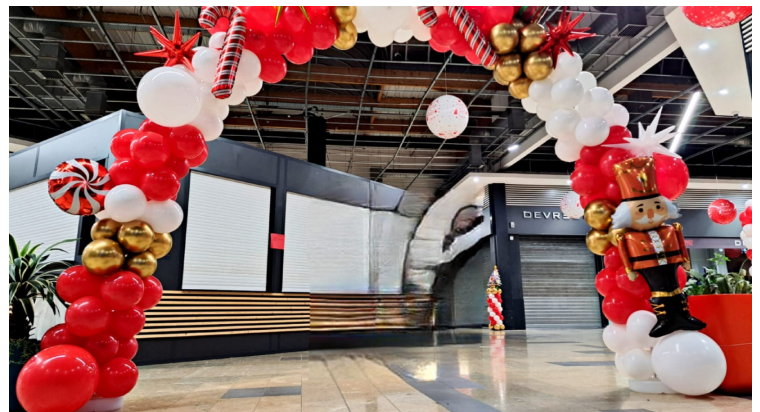

Eva Créa

Eva création

Envie de structure en ballon digne de conte de fée ? d'animation magique pour vos enfants ?

Éva créa vous emmène dans son monde féérique le temps d'une soirée avec ses prestations éblouissantes d'imagination.

Uniquement sur devis