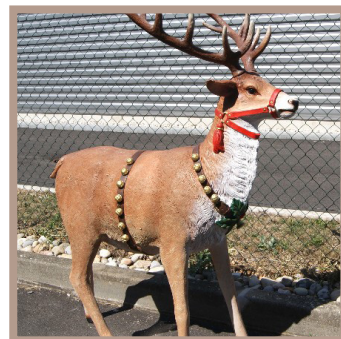

(Prix u.)

INFRASTRUCTURE

GC Evenementiel
 Location - Prestation - Vente

Poids de lestage 12kg
 6,00€ (Prix u.)

I. LOCATION

4. Les décorations

Plongez dans l'esprit de Noël avec notre sélection de décorations qui transformeront vos espaces en véritables lieux enchantés. Que ce soit pour une ambiance féerique avec des guirlandes lumineuses, des sapins majestueux, ou des ornements festifs, chaque détail est pensé pour créer un décor unique et mémorable. Apportez la magie de Noël à votre événement avec nos éléments décoratifs qui captiveront vos invités et feront briller chaque moment de fête.

GUIRLANDES LED

Pas de limite de dimension

7,80€/m

GUIRLANDES

RENNES

H : 1,70m
L : 1,30m

**Différents modèles disponibles sur demande.*

150,00€ (Prix u.)

RENNES NOËL

CIEL ÉTOILÉ

Pas de limite de dimension

7,80€/m

GUIRLANDES

LUTIN PÈRE NOËL

L : 0,70m / H : 1,80m / P : 20KG

200,00€ (Prix u.)