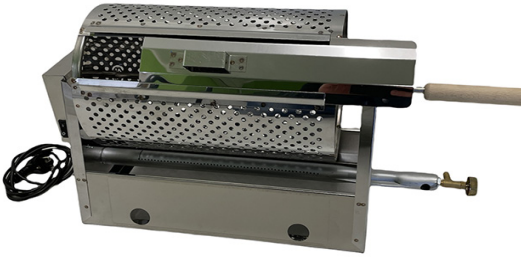

MARRONNIÈRE

Capacité : panier de 1 ou 2kg
Conso. gaz : 328g/m^h
Moteur 4W 220V
Dimensions : 64x21x34cm

120,00€ (Prix u.)

SNACK