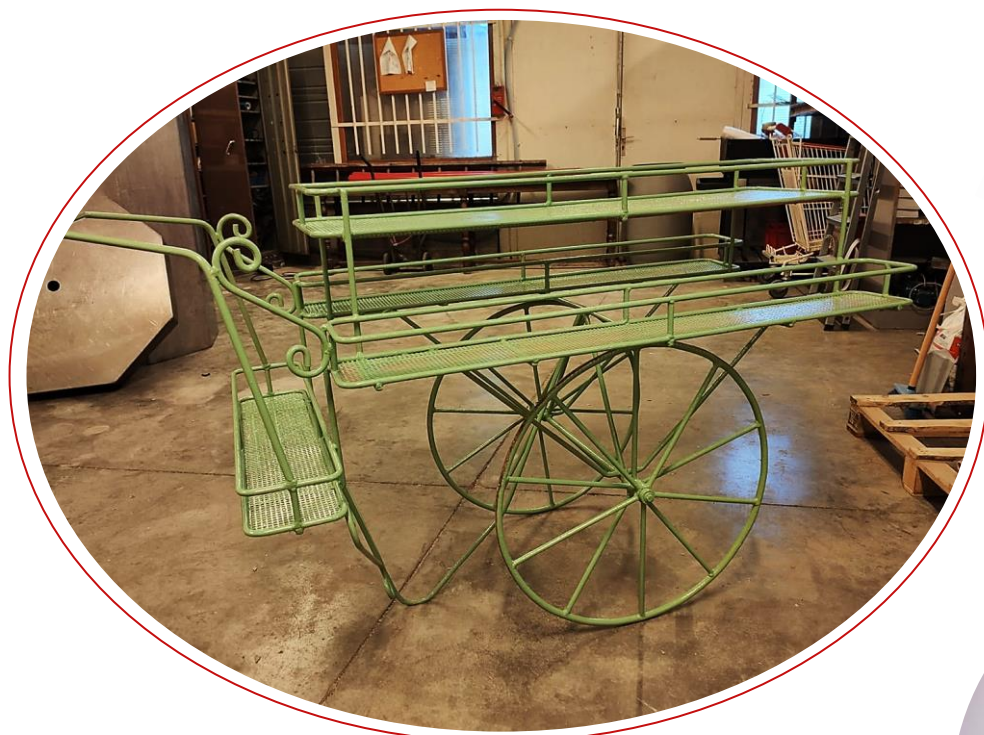

Pack Candy Bar + 6 bonbonnières

Prix U.

65€

Bar à sucettes (49 trous)

Prix U.

Bar à sucettes 5,00€
Paquet de sucettes sur demande

Photo Booth + 400 impressions

Prix U.