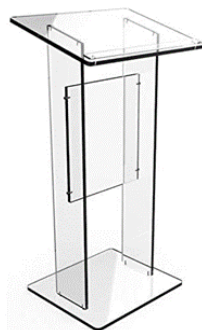

Pied et barre de levage

Dimensions Prix U.

Pied 3m 20,00€
Barre : 1,50m 5,00€

**Rideau en aluminium
satiné**

Dimensions Prix U.

1x3,7m 40,00€

Pupitre de conférence

Prix U.